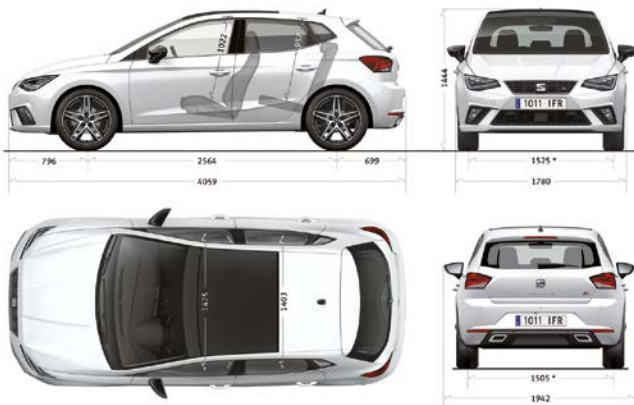

Equipements	Style	High+	FR
-------------	-------	-------	----

<b>Extérieur</b>	Jantes en alliage 15"	✓	✗	✗
	Jantes en alliage 16"	✗	✓	✗
	Jantes en alliage 17"	✗	✗	✓
	Pack extérieur FR avec deux sorties chromées	✗	✗	✓
	Montants en noir Brillant	✗	✗	✓
	Phares H7 avec éclairage jour à LED et feux arrière à LED	✓	✗	✗
	Feux en technique full LED avec feux arrière à LED	✗	✓	✓
	Feux Anti-brouillard avec fonction corner light	✓	✓	✓
	Vitrage arrière sur-teinté	✓	✓	✓
	Entourage des vitres en chrome	✓	✓	✓
	Rétroviseurs extérieurs à réglage électrique	✓	✓	✗
Rétroviseurs extérieurs réglable et rabattable électriquement	✗	✗	✓	
Toit ouvrant panoramique	✗	✓	✓	

<b>Intérieur</b>	Sièges confort tissu gris Orgad avec réglage en hauteur	✓	✓	✗
	Sièges sporW FR en Alcantara	✗	✗	✓
	Tableau de bord noir avec insert gris mat	✓	✓	✗
	Tableau de bord en simili cuir noir avec liseré rouge	✗	✗	✓
	Volant cuir multifonctions	✓	✓	✗
	Volant cuir multifonctions avec liseré rouge	✗	✗	✓
	Allumage intérieur à LED	✗	✓	✓
	Frein à main, levier de vitesse et accoudoir en cuir	✓	✓	✓
	Pack intérieur chrome	✓	✓	✓
	Système multimédia avec écran couleur 5"	✓	✓	✗
	Système multimédia avec écran couleur 8"	✗	✗	✓
	6 haut-parleurs	✓	✓	✓
	Prise AUX-In, USB et lecteur de carte SD	✓	✓	✓
	Bluetooth	✓	✓	✓
	Chargement Qi et amplificateur de réception GSM	✗	✗	✓
	Aide au stationnement arrière	✓	✗	✗
Aide au stationnement arrière avec caméra de recul	✗	✓	✓	
Climatisation Bi-zones	✓	✓	✓	
Démarrage et accès main libre	✗	✓	✓	
Vitres électriques	✓	✓	✓	

Fr & High+

**Jantes**

Jantes en alliage 15'' sur la Style

Jantes en alliage 16'' sur la High+

Jantes en alliage 17'' sur la FR

**Dimensions**

**SOVAC**  
Importateur officiel

**SARL SOVAC ALGER**  
Route des Dunes, Chêraga, Alger.